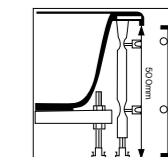

→ TULIPA

P. 48

NORMA: NP EN 14516:2006 + A1 (2013)

Tolerância +/- 1%
Tolerance +/- 1%

* medida para possível aplicação de torneiras na parede
* measure for possible mixer application on wall