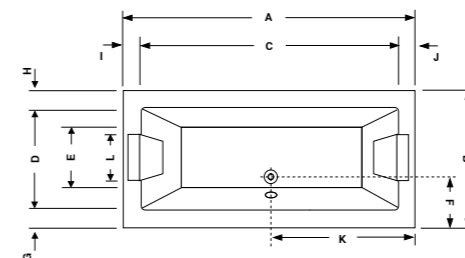

→ PLANÍSSIMA DUO

P. 30

Tolerância+/- 1% - Tolerance +/- 1%

Medida (mm)	Referência	A	B	C	D	E	F	G	H	I	J	K	L	M	N	O
1800x800	0601151018080	1800	800	1590	620	500	250	90	130	105	105	900	315	400	1140	50
1800x900	0601151018090	1800	900	1590	720	600	250	90	75	105	105	900	315	400	1140	50
1900x800	0601151019080	1900	800	1690	620	500	250	90	75	105	105	950	315	400	1240	50
1900x900	0601151019090	1900	900	1690	720	600	250	90	75	105	105	950	315	400	1240	50
2000x1000	06011510200100	2000	1000	1790	820	700	250	90	75	105	105	1000	315	400	1340	50