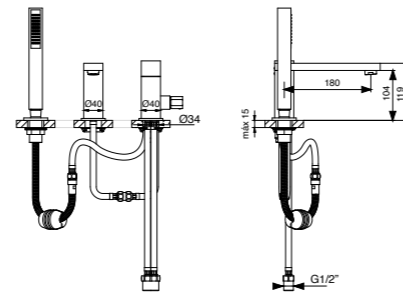

Quadra	Cromado	Branco	Preto
Monocomando banheira 3 furos 3 hole single lever bathtub mixer	400 € 010ESQ110	500 € 010ESQ11001	500 € 010ESQ11002
Conjunto antigotas quadrado Square anti-drops set	160 € 5631001	212 € 56310011	212 € 56310012