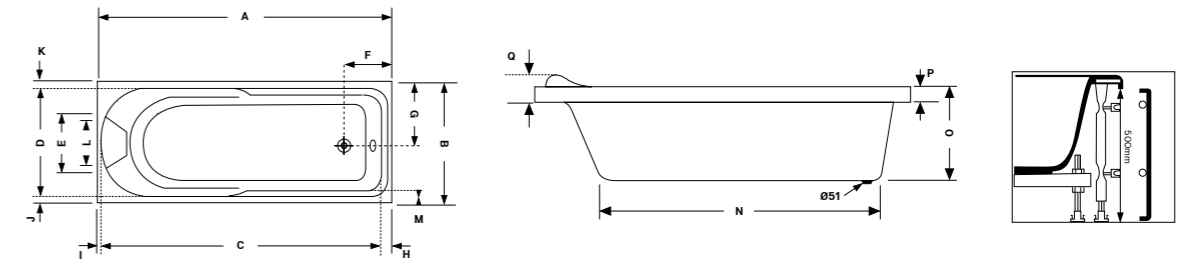

→ CLÁSSICA 1600 - 1800

P. 22

Tolerância +/- 1%
Tolerance +/- 1%

Medida (mm)	Referência	A	B	C	D	E	F	G	H	I	J	K	L	M	N	O	P	Q
1600x700	0601161016070	1600	700	1400	560	390	230	350	75	40	70	40	345	100	1070	410	50	90
1600x750	0601161016075	1600	750	1400	590	420	230	375	75	40	80	40	345	110	1070	410	50	90
1700x700	0601161017070	1700	700	1580	560	390	230	350	75	40	70	40	345	100	1180	410	50	90
1700x750	0601161017075	1700	750	1585	590	420	230	375	75	40	80	40	345	110	1180	410	50	90
1700x800	0601161017080	1700	800	1585	630	440	230	400	75	40	80	40	345	120	1180	410	50	90
1800x800	0601161018080	1800	800	1680	630	440	230	400	75	40	80	40	345	120	1280	410	50	90

NORMA: NP EN 14516:2006 + A1 (2013)