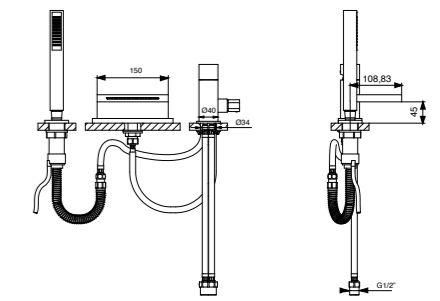

Extraplana	Cromado	Branco	Preto
Monocomando 3 furos 3 Hole single lever bathtub mixer	590 € 010CAS110	730 € 010CAS11001	730 € 010CAS11002
Conjunto antigotas quadrado Square anti-drops set	160 € 5631001	212 € 56310011	212 € 56310012