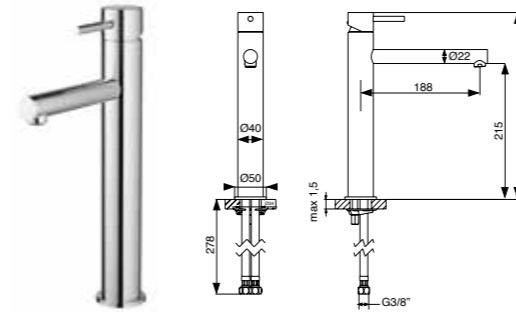

Cilíndrica	Cromado	Branco	Preto
Monocomando lavatório 180mm com perno (Inclui válvula clic clac + 2 torneiras esquadria 1/2*3/8 com filtro) Basin mixer 180mm, with bolt (click-clack waste and tap 1/2x3/8 with filter)	225 € 010CIL51AR1	270 € 010CIL51AR2	270 € 010CIL51AR3