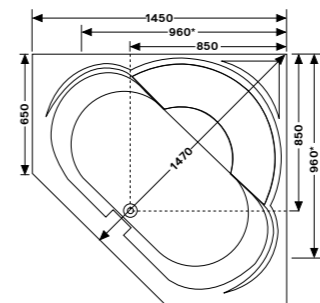

→ TÍLIA

P. 44

NORMA: NP EN 14516:2006 + A1 (2013)

Tolerância +/- 1%
Tolerance +/- 1%

* medida para possível aplicação de torneiras na parede
* measure for possible mixer application on wall