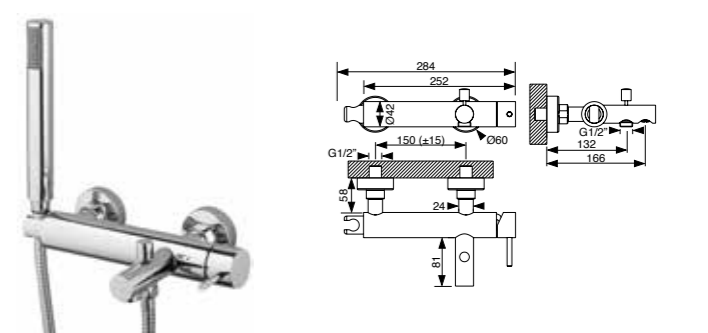

Cilíndrica	Cromado	Branco	Preto
Monocomando banheira com bica, inversor, chuveiro de mão, suporte e flexível Bath mixer with bolt, spout, diverter, hand-shower, flexible and support	194 € 010CIL40R1	296 € 010CIL40R2	296 € 010CIL40R3