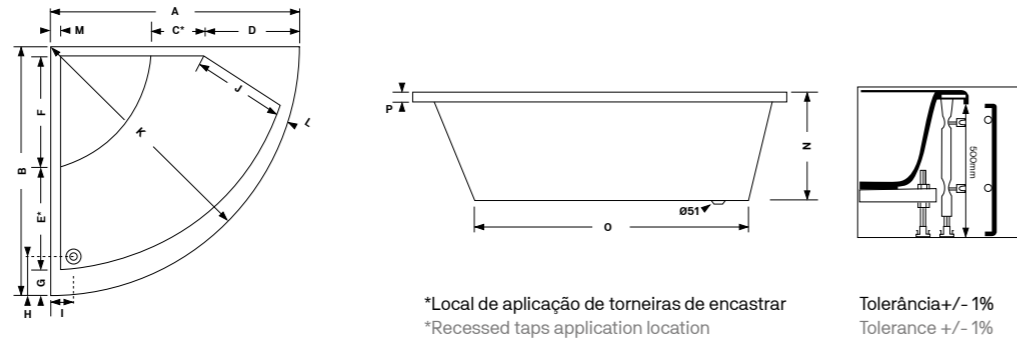

→ CHARME CANTO →

P. 4

*Local de aplicação de torneiras de encastrar
*Recessed taps application location

Tolerância +/- 1%
Tolerance +/- 1%

Medida (mm)	Referência	A	B	C	D	E	F	G	H	I	J	K	L	M	N	O	P
1300x1300	06021710130130	1300	1300	360	545	560	490	160	290	210	460	1290	80	75	400	1000	50
1350x1350	06021710135135	1350	1350	380	560	600	510	160	325	215	510	1360	80	80	400	1050	50
1400x1400	06021710140140	1400	1400	410	560	580	560	160	315	200	535	1430	80	80	400	1140	50
1450x1450	06021710145145	1450	1450	430	575	600	590	160	325	215	560	1505	80	75	400	1200	50
1500x1500	06021710150150	1500	1500	450	540	550	700	165	300	200	555	1600	80	80	400	1280	50

Local de aplicação de torneiras de encastrar - Recessed tap application location

Esquema para Modelos:
(1ª possibilidade)
Layout for Models:
(1st possibility)
NASCENTE
QUADRA
SLIM
CILINDRICA
EXTRAPLANA

Esquema para Modelos:
(2ª possibilidade)
Layout for Models:
(2nd possibility)
EXTRAPLANA

Nota: Aconselhamos sempre a aplicação do conjunto anti-gotas nas torneiras de encastrar, para evitar, a tão indesejável entrada de água pelo orifício do suporte de chuveiro que se deposita na zona inferior da banheira. Este dispositivo permite drenar a água durante e depois do banho através do tubo flexível que liga o anti-gotas à válvula de descarga automática.
Note: We always recommend the application of the anti-drip set on the built-in taps, to prevent undesirable water entry through the hole in the shower support that is deposited in the lower area of the bathtub. This device makes it possible to drain the water during and after bathing through the flexible tube that connects the anti-drip valve to the automatic drain valve.

NORMA: NP EN 14516:2006 + A1 (2013)