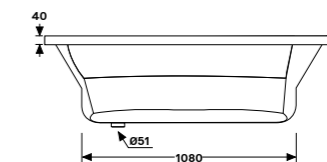

→ GARDÊNIA

P. 52

NORMA: NP EN 14516:2006 + A1 (2013)

Tolerância +/- 1%
Tolerance +/- 1%

* medida para possível aplicação de torneiras na parede
* measure for possible mixer application on wall