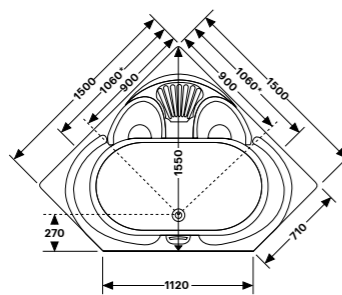

Lateral esquerdo Left side

Medida (mm)	Referência	A	B
700x500	081102107050E	700	500
750x500	081102107550E	750	500
800x500	081102108050E	800	500
900x500	081102109050E	900	500

→ ELEGANCE

P. 40

NORMA: NP EN 14516:2006 + A1 (2013)