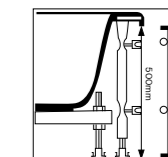

→ GARDÊNIA

P. 52

NORMA: NP EN 14516:2006 + A1 (2013)

Tolerância +/- 1%
Tolerance +/- 1%

* medida para possível aplicação de torneiras na parede
* measure for possible mixer application on wall