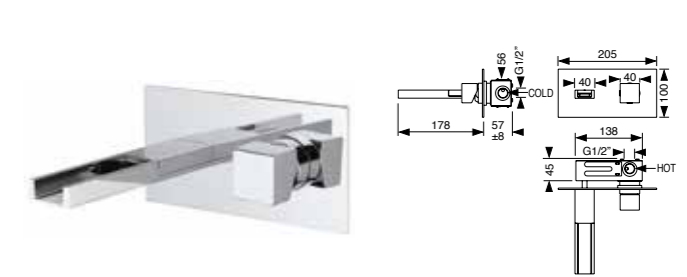

Nascente	Cromado	Branco	Preto
Monocomando lavatório de parede com espelho completo Single lever built-in basin mixer with wall flange	275 € 010NAS0701	330 € 010NAS0702	330 € 010NAS0703