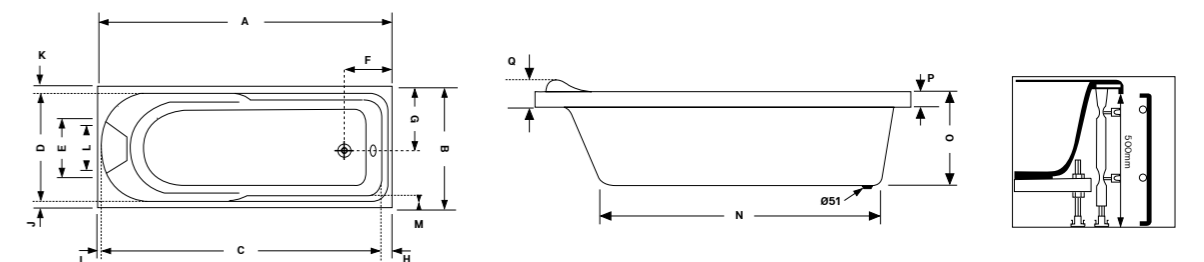

→ CLÁSSICA 1400 - 1500

P. 20

Tolerância +/- 1%
Tolerance +/- 1%

Medida (mm)	Referência	A	B	C	D	E	F	G	H	I	J	K	L	M	N	O	P	Q
1400x700	0601161014070	1400	700	-	-	-	200	350	75	-	-	-	-	100	1000	410	50	90
1500x700	0601161015070	1500	700	-	-	-	200	350	75	-	-	-	-	100	1100	410	50	90

NORMA: NP EN 14516:2006 + A1 (2013)