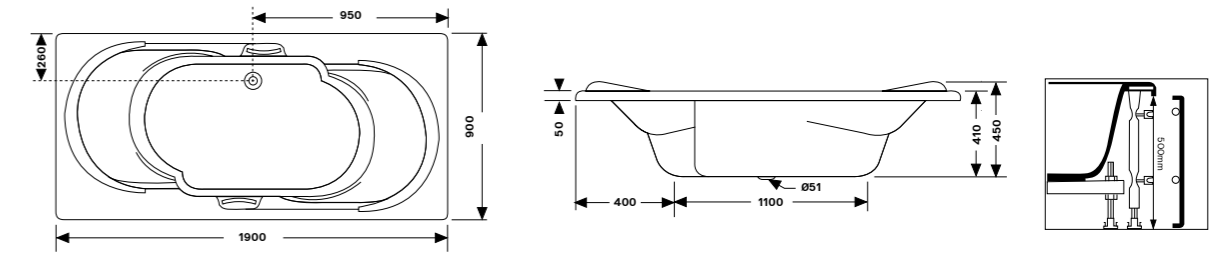

→ CLÁSSICA DUO →

P. 12

Tolerância +/- 1%
Tolerance +/- 1%

NORMA: NP EN 14516:2006 + A1 (2013)