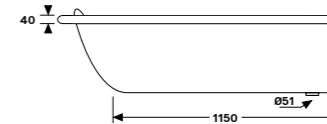

→ CAMÉLIA

P. 56

NORMA: NP EN 14516:2006 + A1 (2013)

Tolerância +/- 1%
Tolerance +/- 1%

* medida para possível aplicação de torneiras na parede
* measure for possible mixer application on wall