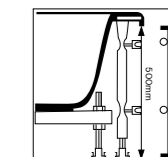

→ CAMÉLIA

P. 56

NORMA: NP EN 14516:2006 + A1 (2013)

Tolerância +/- 1%
Tolerance +/- 1%

* medida para possível aplicação de torneiras na parede
* measure for possible mixer application on wall