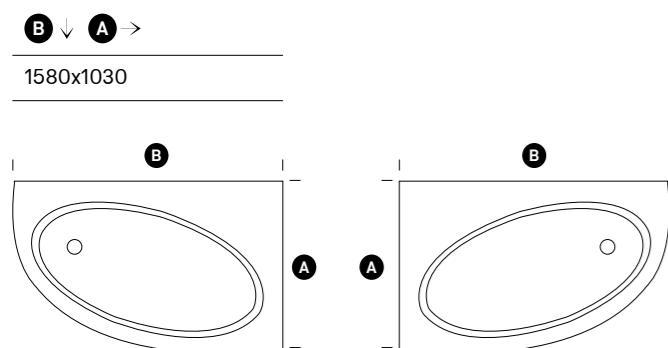

1580x1030
Banheira acrílica simples branca White acrylic bathtub	060210D10158 (direita) / 060210E10158 (esquerda)	367 €
Pés de apoio banheira Bathtub support feet	KT060204	22 €
Painel de canto acrílico branco White acrylic corner panel	0801031015850D/E	207 €
Válvula descarga automática cromada Automatic discharge valve chrome	071001	28€

Dados técnicos - Technical data - P105

		1580x1030
Sistema ABS - ABS system		
Banheira branca/ jatos cromados White bathtub/ chromed jets		
	6 Jatos água	945 € 26E160010D/E10158
	6 + 3 micros	1.028 € 26E160310D/E10158
	6 + 5* micros	1.084 € 26E16XX10D/E10158
	6 + 7 micros	1.140€ 26E160710D/E10158
Pneumático simples ABS Simple pneumatic ABS		
	6 Jatos água	1.018 € 264160010D/E10158
	6 + 3 micros	1.101 € 264160310D/E10158
	6 + 5* micros	1.157 € 26416XX10D/E10158
	6 + 7 micros	1.213 € 264160710D/E10158
Eletrónico simples ABS Simple electronic ABS		
	6 Jatos água	1.084 € 266160010D/E10158
	6 + 3 micros	1.167 € 266160310D/E10158
	6 + 5* micros	1.223 € 26616XX10D/E10158
	6 + 7 micros	1.279 € 266160710D/E10158
Pneumático duplo ABS Double pneumatic ABS		
	6 Jatos água + 10 jatos ar	1.451 € 26516100010D/E10158
	6 + 10 + 3 micros	1.534 € 26516100310D/E10158
	6 + 10 + 5* micros	1.590 € 2651610XX10D/E10158
	6 + 10 + 7 micros	1.645 € 26516100710D/E10158
Eletrónico duplo ABS Double electronic ABS		
	6 Jatos água + 10 jatos ar	1.660 € 26816100010D/E10158
	6 + 10 + 3 micros	1.743 € 26816100310D/E10158
	6 + 10 + 5* micros	1.799 € 2681610XX10D/E10158
	6 + 10 + 7 micros	1.854 € 26816100710D/E10158
Eletrónico Kombi ABS Kombi electronic ABS		
	6 + 10 Jatos água	1.340 € 26916100010D/E10158
	6 + 10 + 3 micros	1.424 € 26916100310D/E10158
	6 + 10 + 5* micros	1.479 € 2691610XX10D/E10158
	6 + 10 + 7 micros	1.535 € 26916100710D/E10158
Sistema em latão - Brass system		
Banheira branca/ jatos cromados White bathtub/ chromed jets		
		1580x1030
	6 Jatos água + 10 jatos ar	2.207 € 26316100010D/E10158
	6 + 10 + 3 micros	2.290 € 26316100310D/E10158
	6 + 10 + 5* micros	2.346 € 2631610XX10D/E10158
	6 + 10 + 7 micros	2.401 € 26316100710D/E10158