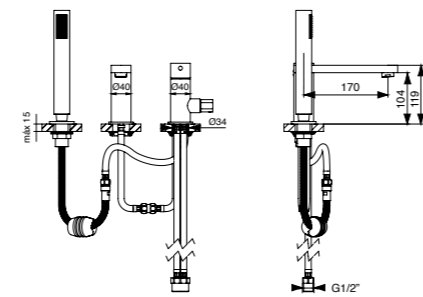

Cilíndrica	Cromado	Branco	Preto
Monocomando 3 furos 3 Hole single lever bathtub mixer	360 € 010CIL115	460 € 010CIL11501	460 € 010CIL11502
Conjunto antigotas redondo Round anti-drops set	160 € 5631002	212 € 56310021	212 € 56310022