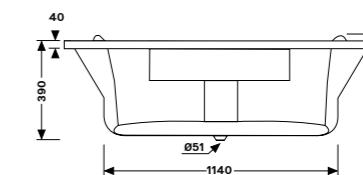

→ TÍLIA

P. 44

NORMA: NP EN 14516:2006 + A1 (2013)

Tolerância +/- 1%
Tolerance +/- 1%

* medida para possível aplicação de torneiras na parede
* measure for possible mixer application on wall