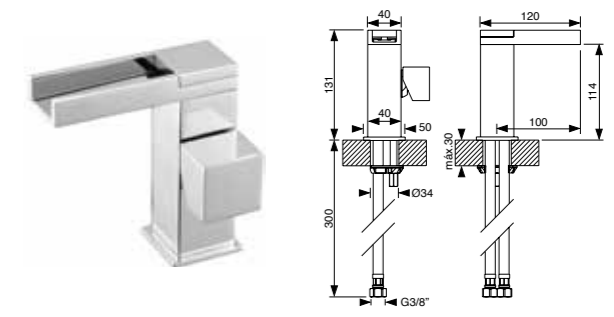

Nascente	Cromado	Branco	Preto
Monocomando bidé (Inclui válvula clic clac + 2 torneiras esquadria 1/2*3/8 com filtro) Single lever bidet mixer (click-clack waste and tap 1/2x3/8 with filter)	230 € 010NAS201	277 € 010NAS202	277 € 010NAS203