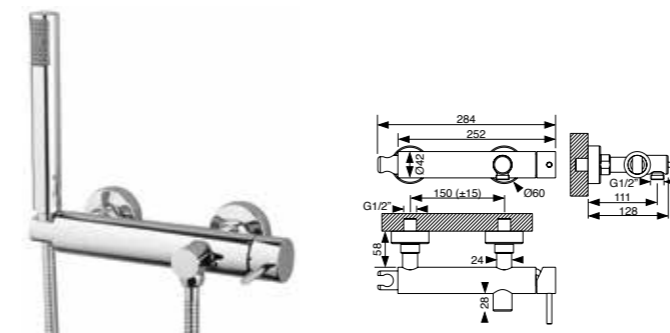

Cilíndrica	Cromado	Branco	Preto
Monocomando ducha, com perno, chuveiro de mão, suporte e flexível Shower mixer, with bolt, hand-shower, Flexible and support	176 € 010CIL30R1	274 € 010CIL30R2	274 € 010CIL30R3