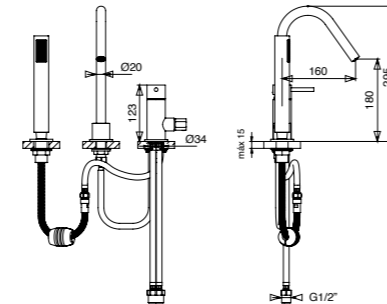

Slim	Cromado	Branco	Preto
Monocomando 3 furos 3 Hole single lever bathtub mixer	324 € 010SLIM110	346 € 010SLIM11001	346 € 010SLIM11002
Conjunto antigotas redondo Round anti-drops set	160 € 5631002	212 € 56310021	212 € 56310022