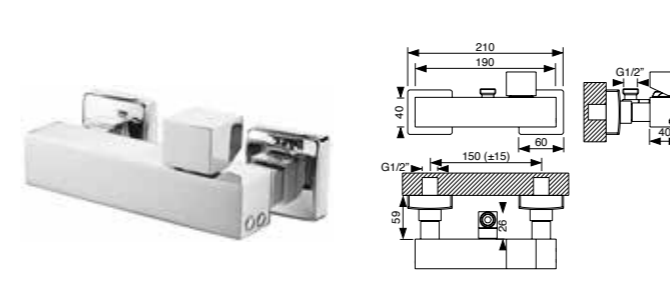

Nascente	Cromado	Branco	Preto
Monocomando duche, chuveiro de mão, suporte e flexível Shower mixer, hand-shower, flexible and support	272 € 010PLAN0301	372 € 010PLAN0302	372 € 010NAS303