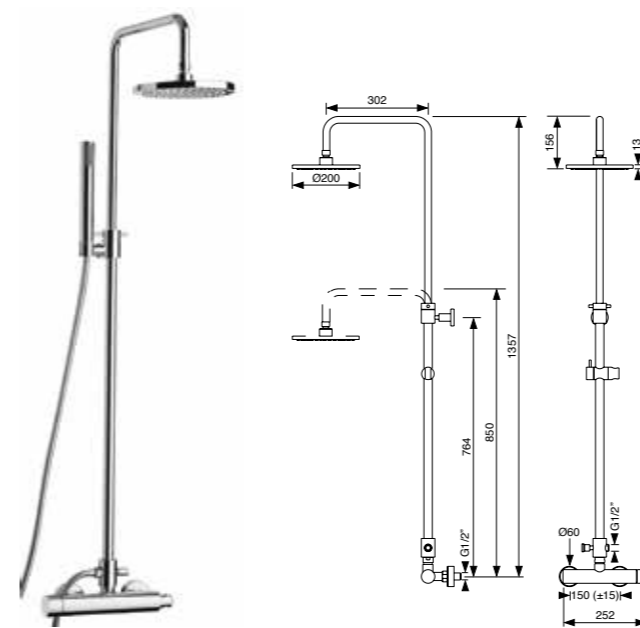

/COLUNAS COLUMNS

Cilíndrica - Quadra →

Cilíndrica termostática	Cromado	Branco	Preto
Coluna duche com inversor integrado Shower column with integrated diverter	477 € 07220011	--	577 € 07220013

Quadra termostática	Cromado	Branco	Preto
Coluna duche com inversor integrado Shower column with integrated diverter	588 € 07220101	--	668 € 07220103