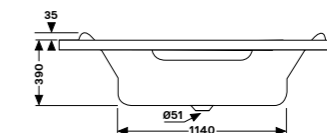

→ TULIPA

P. 48

NORMA: NP EN 14516:2006 + A1 (2013)

Tolerância +/- 1%
Tolerance +/- 1%

* medida para possível aplicação de torneiras na parede
* measure for possible mixer application on wall