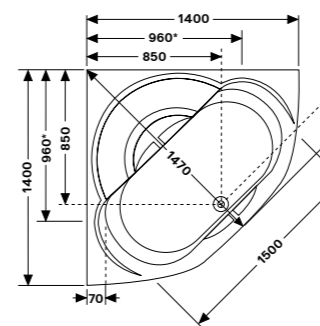

→ TULIPA

P. 48

NORMA: NP EN 14516:2006 + A1 (2013)

Tolerância +/- 1%
Tolerance +/- 1%

* medida para possível aplicação de torneiras na parede
* measure for possible mixer application on wall