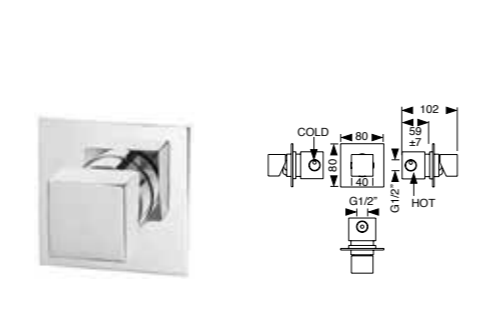

Quadra	Cromado	Branco	Preto
Monocomando 1 via Com espelho Built-in 1 way out shower mixer with mirror	146 € 010QUAD0901	175 € 010QUAD0902	175 € 010QUAD0903