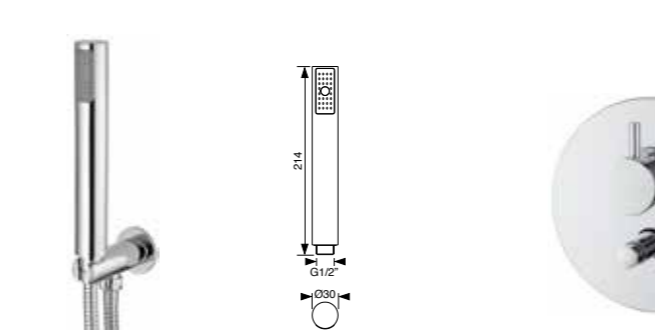

Cilindrica	Cromado	Branco	Preto
Tomada de água completa + chuveiro de mão Complete shower set with water connection	80 € 010CIL1301	122 € 010CIL1302	122 € 010CIL1303