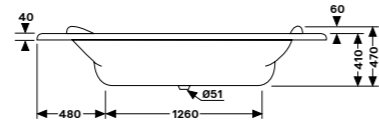

Lateral esquerdo Left side

Medida (mm)	Referência	A	B
700x500	081102107050E	700	500
750x500	081102107550E	750	500
800x500	081102108050E	800	500
900x500	081102109050E	900	500

→ ELEGANCE

P. 40

NORMA: NP EN 14516:2006 + A1 (2013)