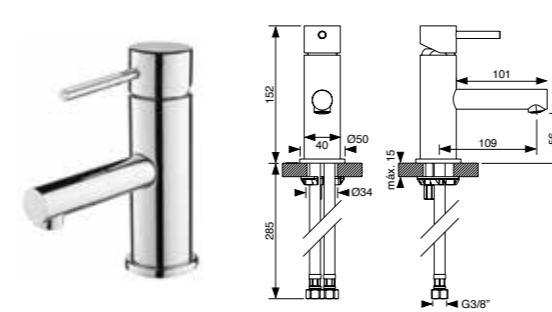

Cilíndrica →

Cilíndrica	Cromado	Branco	Preto
Monocomando lavatório com perno (Inclui válvula clic clac + 2 torneiras esquadria 1/2*3/8 com filtro) Basin mixer, with bolt (click-clack waste and tap 1/2x3/8 with filter)	125 € 010CIL10R1	150 € 010CIL10R2	150 € 010CIL10R3