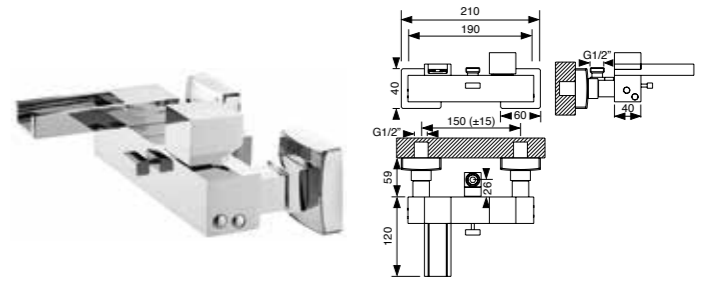

Nascente	Cromado	Branco	Preto
Monocomando banheira com bica, inversor, chuveiro de mão, suporte e flexível Bath mixer with spout, diverter, hand-shower, flexible and support	293 € 010NAS401	397 € 010NAS402	397 € 010NAS403