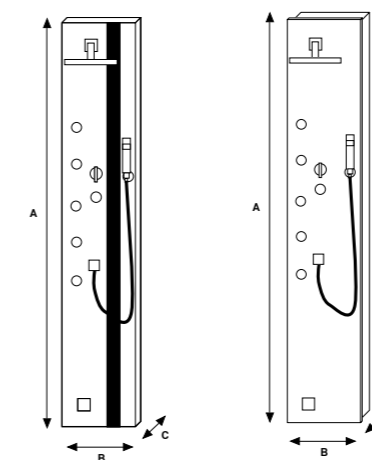

→ INOX 2000

P. 90

	A	B	C
Corpo inox escovado + faixa de madeira Brushed stainless steel structure	2000	330	81
Corpo inox escovado + placa acrílico branca Brushed stainless steel structure + white acrylic sheet	2030	350	87

→ INOX 1800

P. 92