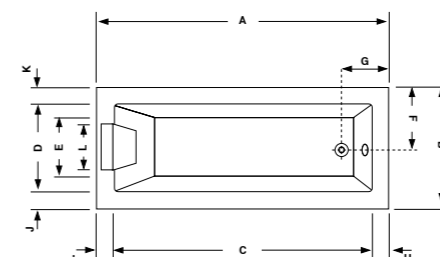

→ PLANÍSSIMA

P. 34

Tolerância+/- 1% - Tolerance +/- 1%

Medida (mm)	Referência	A	B	C	D	E	F	G	H	I	J	K	L	M	N	O
1500x700	0601151015070	1500	700	1330	530	410	350	230	75	95	85	85	315	400	1010	50
1600x700	0601151016070	1600	700	1430	530	410	350	230	75	95	85	85	315	400	1060	50
1600x750	0601151016075	1600	750	1430	560	450	375	230	75	95	85	95	315	400	1080	50
1700x700	0601151017070	1700	700	1530	530	410	350	230	75	95	85	85	315	400	1180	50
1700x750	0601151017075	1700	750	1530	560	450	375	250	75	95	95	95	315	400	1180	50
1700x800	0601151017080	1700	800	1520	590	470	400	230	75	105	105	105	315	400	1160	50
1800x750	0601151018075	1800	750	1620	560	450	375	230	75	105	95	95	315	400	1260	50
1800x800	0601151018080	1800	800	1620	590	470	400	230	75	105	105	105	315	400	1260	50
1900x900	0601151019090	1900	900	1720	690	520	450	230	75	105	105	105	315	400	1360	50
1900x1000	06011510190100	1900	1000	1720	790	600	500	230	75	105	105	105	315	400	1360	50