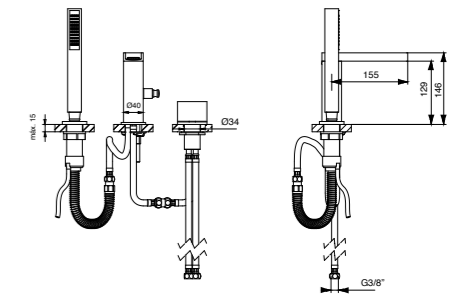

Nascente	Cromado	Branco	Preto
Monocomando 3 furos 3 Hole single lever bathtub mixer	440 € 010NAS110	547 € 010NAS11001	547 € 010NAS11002
Conjunto antigotas quadrado Square anti-drops set	160 € 5631001	212 € 56310011	212 € 56310012